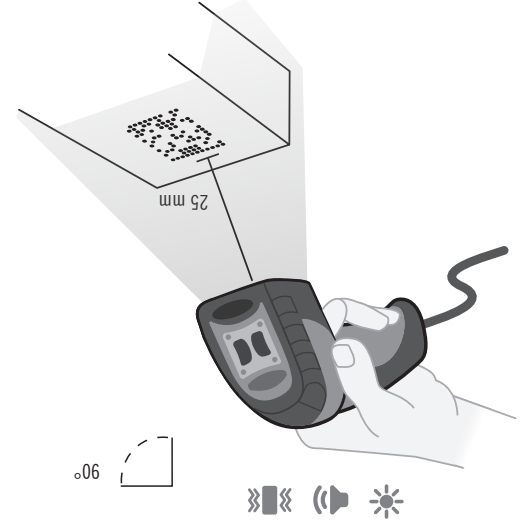

CR6000

code
 ADVANCED BARCODE READERS

Power Supply
 Fuente de alimentación
 Alimentation électrique
 Netzteil
 ACアダプタ
 充电电源
 Power Supply

RS232 Cable
 Cable de RS232
 Cable rs232
 Cabo RS232
 RS232-Kabel
 RS232 ケーブル
 RS232 线缆
 RS232 케이블

USB Cable
 Cable d'USB
 Cable USB
 Cabo USB
 USB-Kabel
 USB ケーブル
 USB 线缆
 USB 케이블

Included if Ordered
 Inclus si commande
 Incluido si así lo ordena
 Inklusiv bestellt
 注文時に追加
 包括者订购
 주문시 포함

For best scanning results, please refer to user manual.