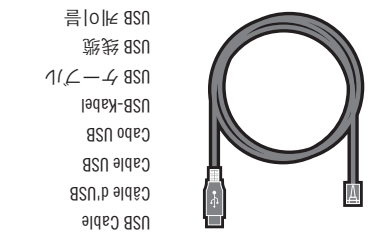

CR6000

code
 ADVANCED BARCODE READERS

Power Supply
 Fuente de alimentación
 Alimentation électrique
 Netzteil
 ACアダプタ
 充电电源
 Power Supply

RS232 Cable
 Cable de RS232
 Cable rs232
 Cabo RS232
 RS232-Kabel
 RS232 ケーブル
 RS232 线缆
 RS232 케이블

USB Cable
 Cable d'USB
 Cable USB
 Cabo USB
 USB-Kabel
 USB ケーブル
 USB 线缆
 USB 케이블

Included if Ordered
 Inclus si commande
 Incluido si así lo ordena
 Inklusiv bestellt
 注文時に追加
 包括者订购
 주문시 포함

For best scanning results, please refer to user manual.