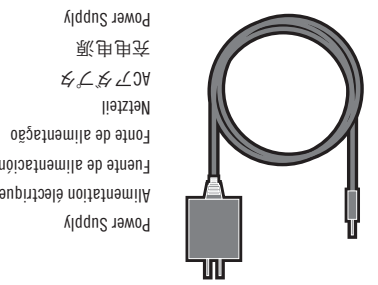

CR6000

code
 ADVANCED BARCODE READERS

Power Supply
 Fuente de alimentación
 Alimentation électrique
 Netzteil
 ACアダプタ
 充电电源
 Power Supply

RS232 Cable
 Cable de RS232
 Cable rs232
 Cabo RS232
 RS232-Kabel
 RS232 ケーブル
 RS232 线缆
 RS232 케이블

USB Cable
 Cable d'USB
 Cable USB
 Cabo USB
 USB-Kabel
 USB ケーブル
 USB 线缆
 USB 케이블

Included if Ordered
 Inclus si commande
 Incluido si así lo ordena
 Inklusiv bestellt
 注文時に追加
 包括者订购
 주문시 포함

For best scanning results, please refer to user manual.