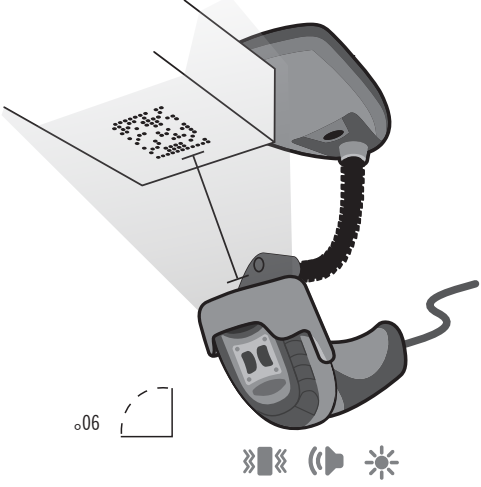

CR6000

code
 ADVANCED BARCODE READERS

Power Supply
 Fuente de alimentación
 Alimentation électrique
 Netzteil
 ACアダプタ
 充电电源
 Power Supply

RS232 Cable
 Cable de RS232
 Cable rs232
 Cabo RS232
 RS232-Kabel
 RS232 ケーブル
 RS232 线缆
 RS232 케이블

USB Cable
 Cable d'USB
 Cable USB
 Cabo USB
 USB-Kabel
 USB ケーブル
 USB 线缆
 USB 케이블

Included if Ordered
 Inclus si commande
 Incluido si así lo ordena
 Inklusiv bestellt
 注文時に追加
 包括者订购
 주문시 포함

For best scanning results, please refer to user manual.